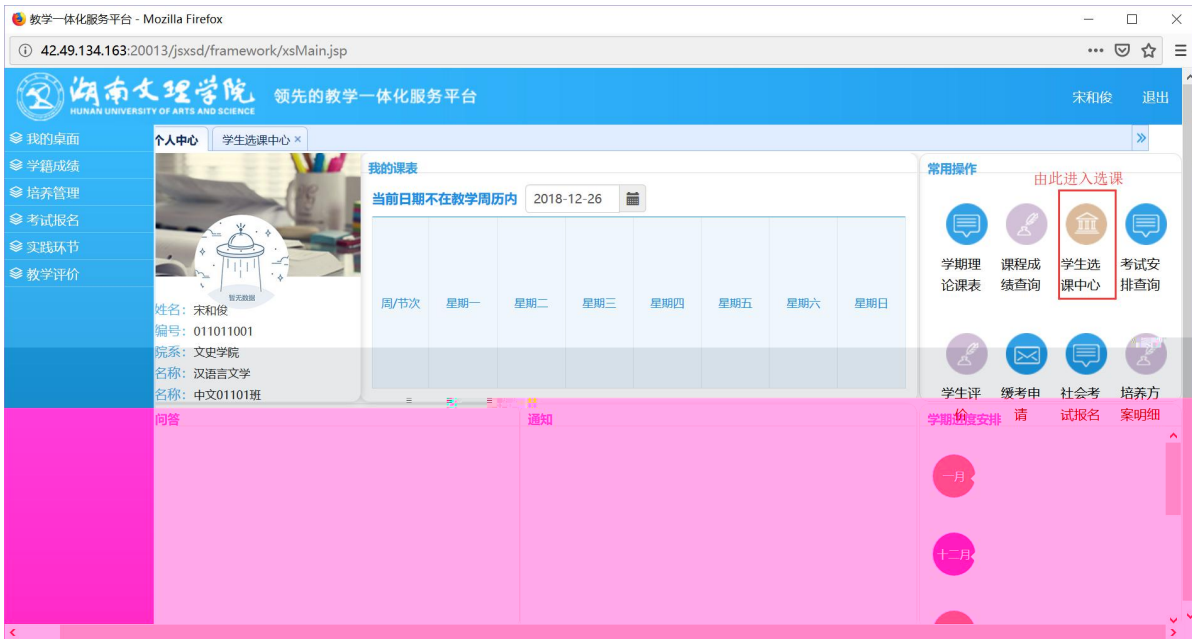

### 用户登录

请输入账号

请输入密码

忘记密码

登录

温馨提示: 推荐使用IE9以上浏览器以及360极速模式。

选课学分情况

公选课选课

本学期选课学分/门数要求及已选情况							
	最高总学分	专业内跨年级选课(控制)		跨专业选课(控制)		校公共选修课选课(控制)	
		学分	门数	学分	门数	学分	门数
设置(控制)要求	不控制	不控制	不控制	不控制	不控制	2	1
已选统计	20.0	0.0	0	0.0	0	0.0	0

快捷导航：教学院（部）

党群机构

行政教辅机构

信息系统

国际交流

数字图书馆

采购信息